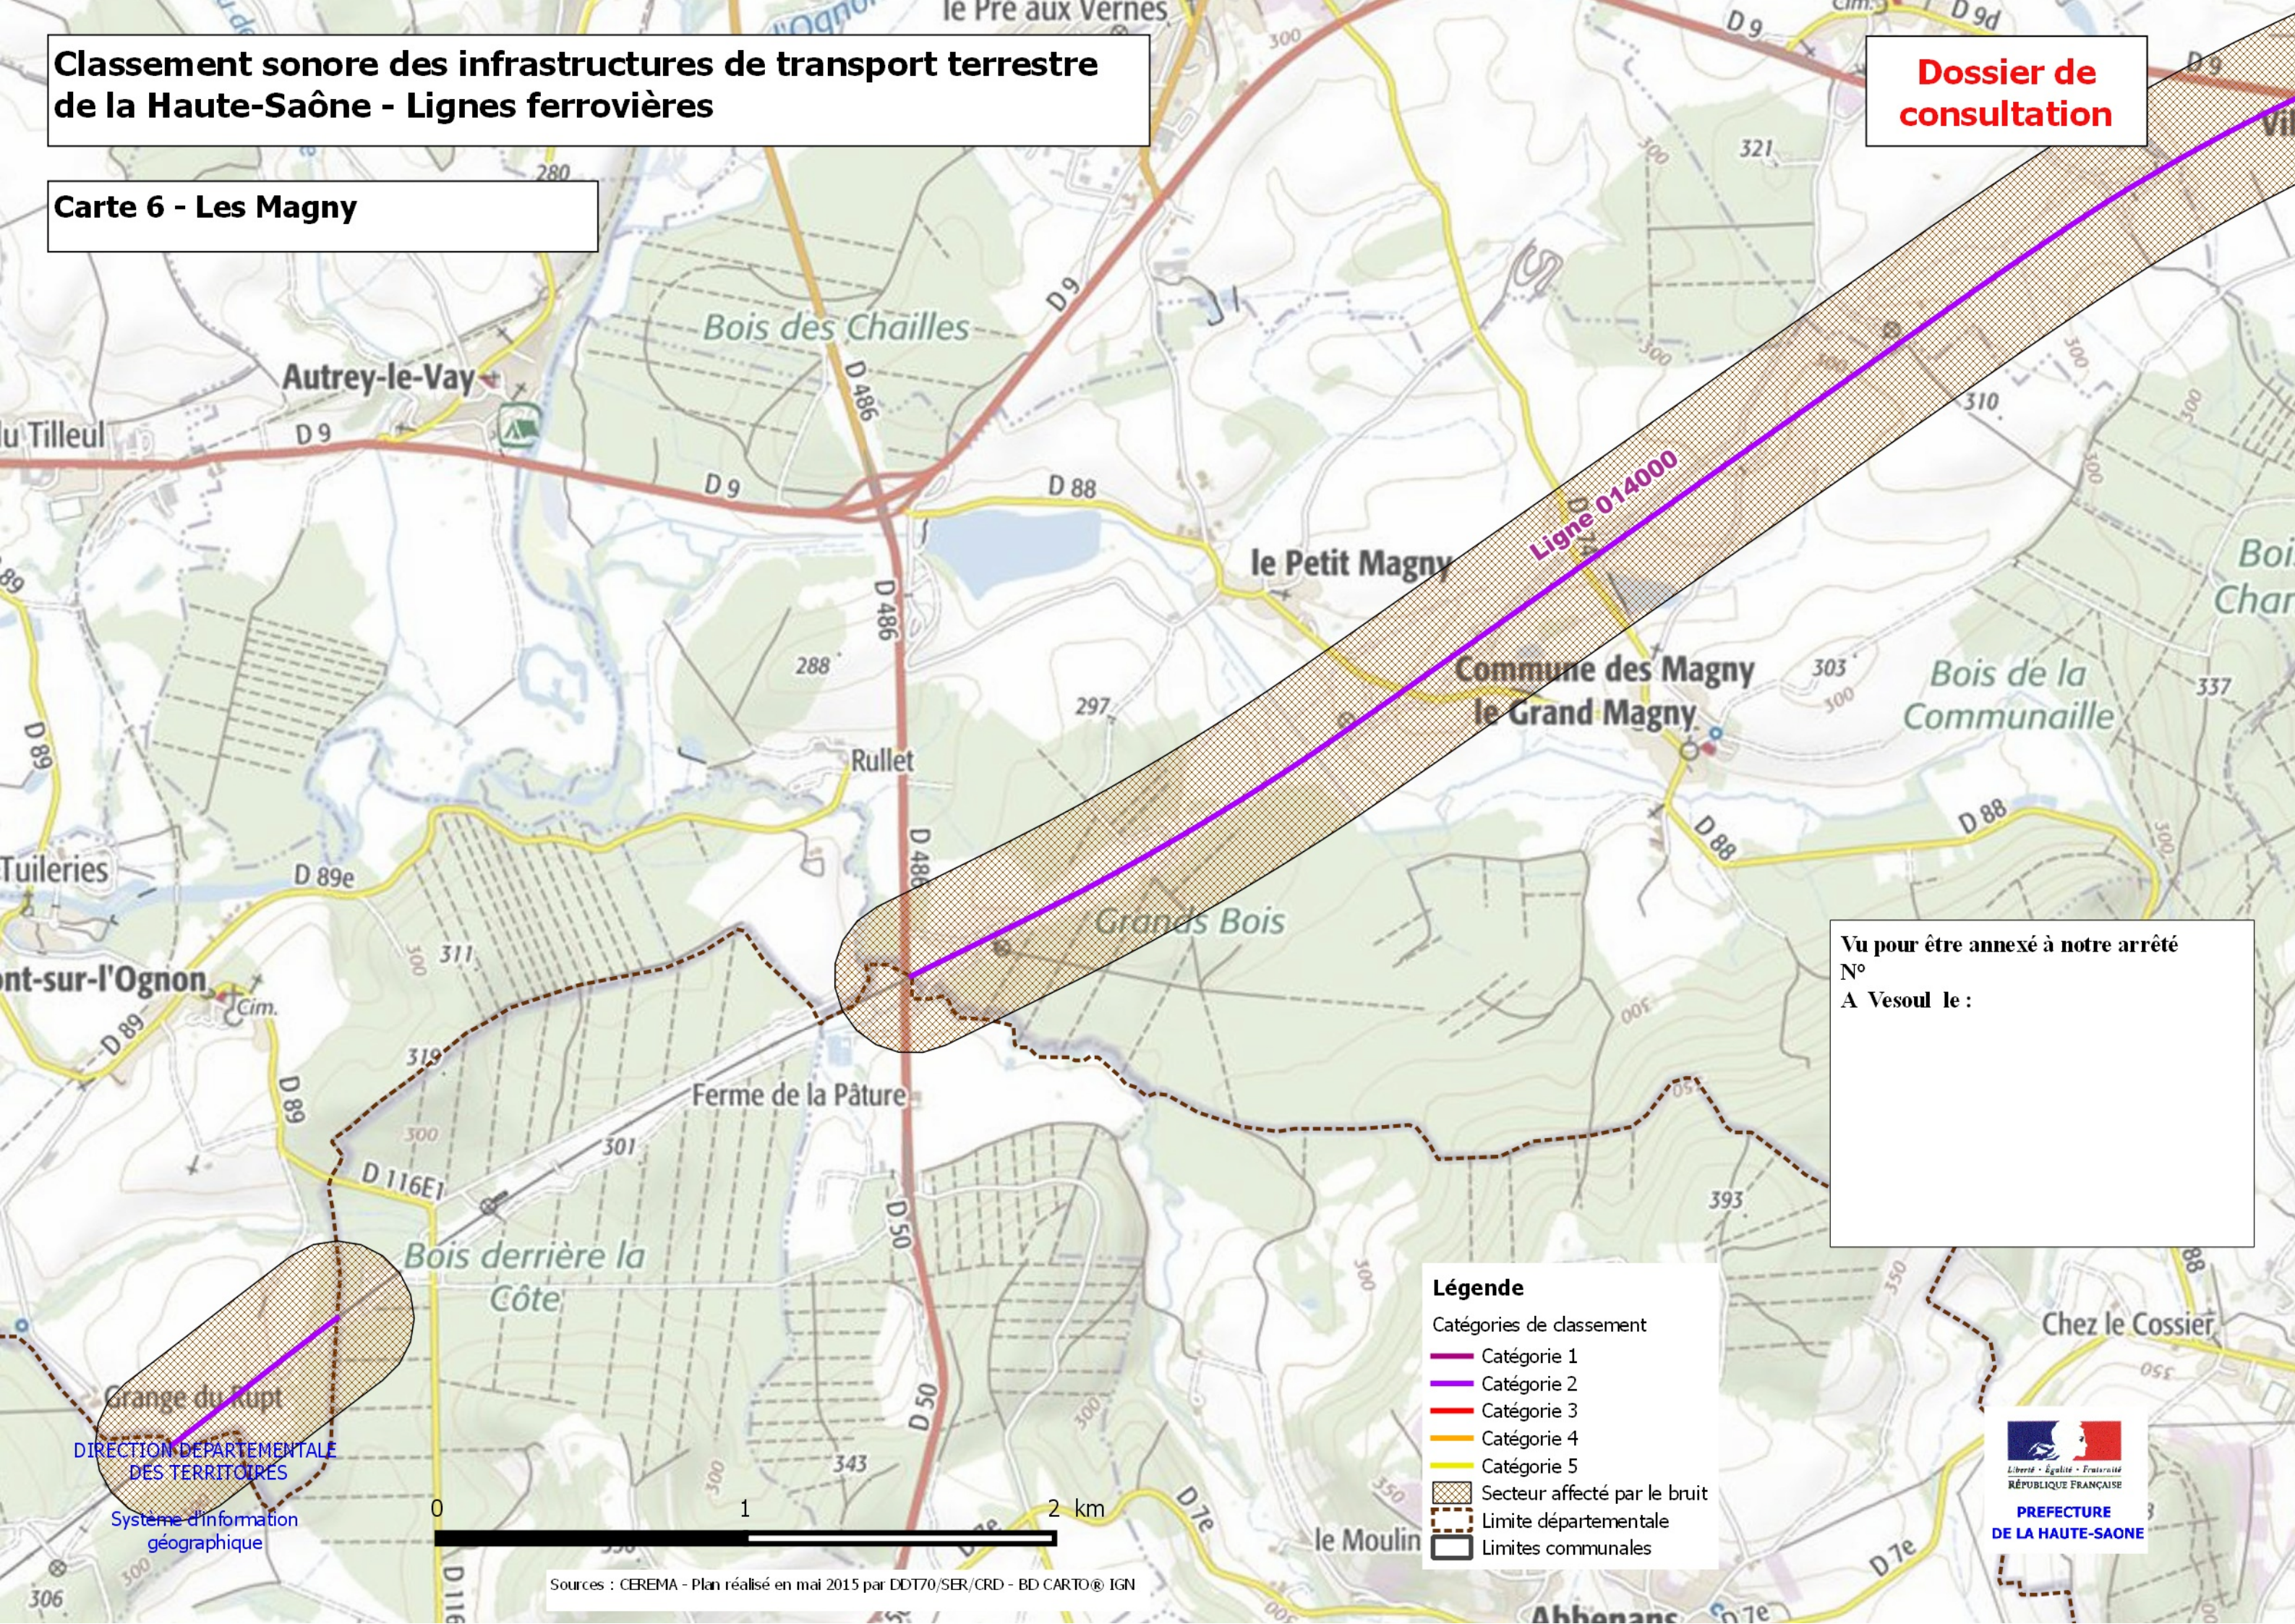

Classement sonore des infrastructures de transport terrestre de la Haute-Saône - Lignes ferrovières

Dossier de consultation

Carte 6 - Les Magny

Vu pour être annexé à notre arrêté N°
A Vesoul le :

Légende

Catégories de classement

- Catégorie 1
- Catégorie 2
- Catégorie 3
- Catégorie 4
- Catégorie 5
- Secteur affecté par le bruit
- Limite départementale
- Limites communales

DIRECTION DÉPARTEMENTALE
DES TERRITOIRES
Système d'information géographique